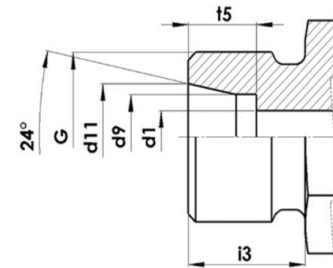

24° CUTTING RING CONE END FOR TUBE COUPLINGS

Standard dimensions of bore form W acc. to DIN 3861, ISO 8434-1

Series		G	d1	d9	d11	i3	t5
LL	4	M 8 x 1	3	4	5.0	8	4.0
	6	M 10 x 1	4.5	6	7.5	8	5.5
	8	M 12 x 1	6	8	9.5	9	5.5
L	6	M 12 x 1.5	4	6	8.1	10	7.0
	8	M 14 x 1.5	6	8	10.1	10	7.0
	10	M 16 x 1.5	8	10	12.3	11	7.0
	12	M 18 x 1.5	10	12	14.3	11	7.0
	15	M 22 x 1.5	12	15	17.3	12	7.0
	18	M 26 x 1.5	15	18	20.3	12	7.5
	22	M 30 x 2	19	22	24.3	14	7.5
	28	M 36 x 2	24	28	30.3	14	7.5
	35	M 45 x 2	30	35	38.0	16	10.5
	42	M 52 x 2	36	42	45.0	16	11.0
S	6	M 14 x 1.5	4	6	8.1	12	7.0
	8	M 16 x 1.5	5	8	10.1	12	7.0
	10	M 18 x 1.5	7	10	12.3	12	7.5
	12	M 20 x 1.5	8	12	14.3	12	7.5
	14	M 22 x 1.5	10	14	16.3	14	8.0
	16	M 24 x 1.5	12	16	18.3	14	8.5
	20	M 30 x 2	16	20	22.9	16	10.5
	25	M 36 x 2	20	25	27.9	18	12.0
	30	M 42 x 2	25	30	33.0	20	13.5
	38	M 52 x 2	32	38	41.0	22	16.0